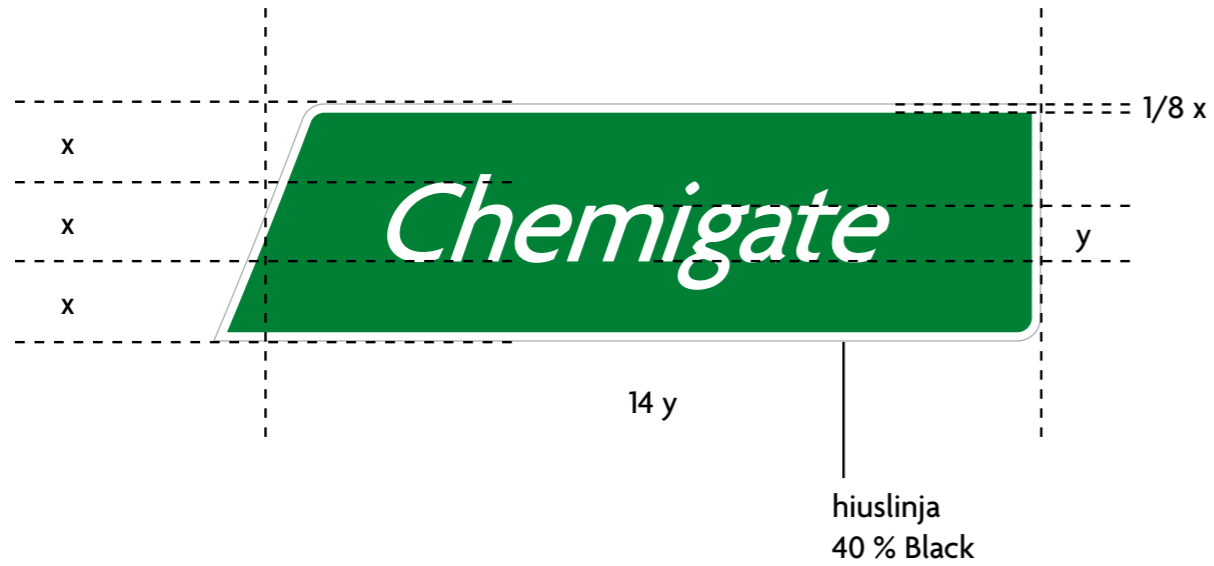

Chemigaten tunnuksen tehokkuuden varmistamiseksi sen ympärille on pyrittävä jättämään määritellyn mukainen turva-alue, jolle ei saa sijoittaa mitään tunnuksen erottuvuutta haittaavia elementtejä.

Fontit

AGENDA

Light	ABCDEFGHIJKLMNOPQRSTUVWXYZÄÄÖ abcdefghijklmnopqrstuvwxyzääö 1234567890%
Light Italic	<i>ABCDEFGHIJKLMNOPQRSTUVWXYZÄÄÖ abcdefghijklmnopqrstuvwxyzääö 1234567890%</i>
Medium	ABCDEFGHIJKLMNOPQRSTUVWXYZÄÄÖ abcdefghijklmnopqrstuvwxyzääö 1234567890%
Medium Italic	<i>ABCDEFGHIJKLMNOPQRSTUVWXYZÄÄÖ abcdefghijklmnopqrstuvwxyzääö 1234567890%</i>
Bold	ABCDEFGHIJKLMNOPQRSTUVWXYZÄÄÖ abcdefghijklmnopqrstuvwxyzääö 1234567890%

ADOBE GARAMOND PRO

Regular	ABCDEFGHIJKLMNOPQRSTUVWXYZÄÄÖ abcdefghijklmnopqrstuvwxyzääö 1234567890%
Italic	<i>ABCDEFGHIJKLMNOPQRSTUVWXYZÄÄÖ abcdefghijklmnopqrstuvwxyzääö 1234567890%</i>
Semibold	ABCDEFGHIJKLMNOPQRSTUVWXYZÄÄÖ abcdefghijklmnopqrstuvwxyzääö 1234567890%
Semibold Italic	<i>ABCDEFGHIJKLMNOPQRSTUVWXYZÄÄÖ abcdefghijklmnopqrstuvwxyzääö 1234567890%</i>
Bold	ABCDEFGHIJKLMNOPQRSTUVWXYZÄÄÖ abcdefghijklmnopqrstuvwxyzääö 1234567890%
Bold Italic	<i>ABCDEFGHIJKLMNOPQRSTUVWXYZÄÄÖ abcdefghijklmnopqrstuvwxyzääö 1234567890%</i>

Korvaavat fontit

ARIAL

Regular	ABCDEFGHIJKLMNOPQRSTUVWXYZÄÄÖ abcdefghijklmnopqrstuvwxyzääö 1234567890%
Italic	<i>ABCDEFGHIJKLMNOPQRSTUVWXYZÄÄÖ abcdefghijklmnopqrstuvwxyzääö 1234567890%</i>
Bold	ABCDEFGHIJKLMNOPQRSTUVWXYZÄÄÖ abcdefghijklmnopqrstuvwxyzääö 1234567890%
Bold Italic	<i>ABCDEFGHIJKLMNOPQRSTUVWXYZÄÄÖ abcdefghijklmnopqrstuvwxyzääö 1234567890%</i>
Black	ABCDEFGHIJKLMNOPQRSTUVWXYZÄÄÖ abcdefghijklmnopqrstuvwxyzääö 1234567890%

TIMES NEW ROMAN

Regular	ABCDEFGHIJKLMNOPQRSTUVWXYZÄÄÖ abcdefghijklmnopqrstuvwxyzääö 1234567890%
Italic	<i>ABCDEFGHIJKLMNOPQRSTUVWXYZÄÄÖ abcdefghijklmnopqrstuvwxyzääö 1234567890%</i>
Bold	ABCDEFGHIJKLMNOPQRSTUVWXYZÄÄÖ abcdefghijklmnopqrstuvwxyzääö 1234567890%
Bold Italic	<i>ABCDEFGHIJKLMNOPQRSTUVWXYZÄÄÖ abcdefghijklmnopqrstuvwxyzääö 1234567890%</i>

Chemigate Oy:n painetun materiaalin päätekstityyppi on Agenda. Sitä käytetään mm. otsikoissa, väliotsikoissa, ja ingresseissä.

Leipätekstityyppinä käytetään Adobe Garamond Pro -tekstityyppiä ja sen leikkauksia.

Agenda - ja Adobe Garamond Pro -tekstityypeille on määriteltykorvaavat tekstityypit sähköiseen ympäristöön.